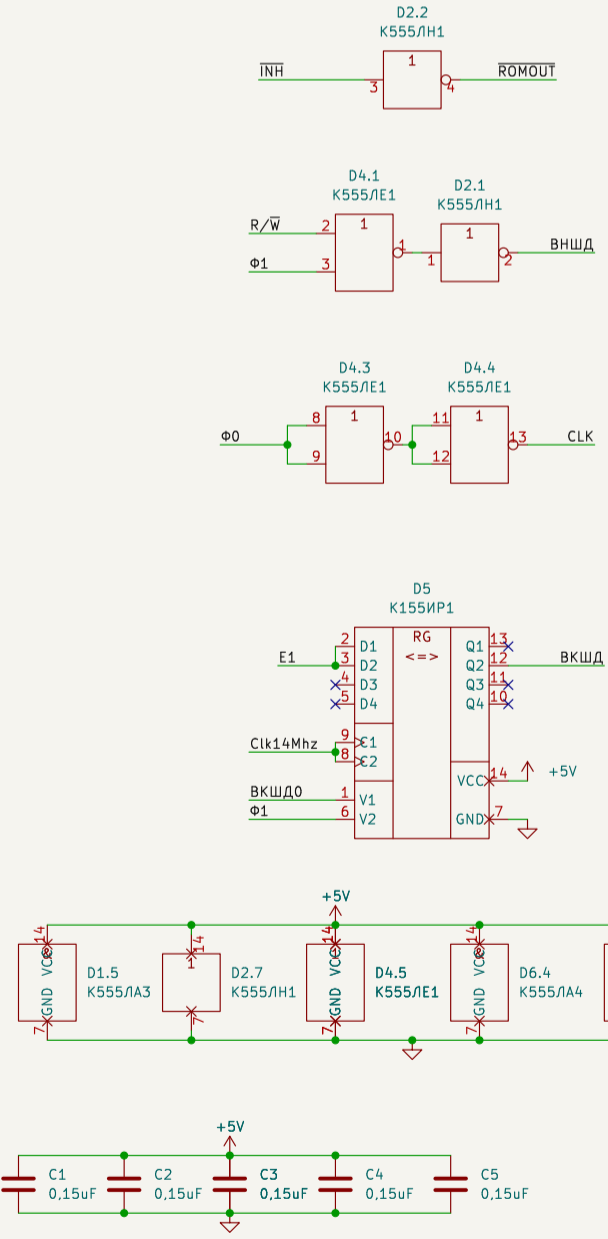

Перв. примен.

Справ. №

Подп. и дата

Взам.инв.№ Инв.№ дубл.

Подп. и дата

Инв.№ подл.

Изм.	Лист	№ докум.	Подп.	Дата
Разраб.				
Пров.				
Т.контр.				
Н.контр.				
Утв.				

АГАТ А7-CPU-BIG-ROM

Ячейка процессора
Агат-7
Большое ПЗУ

Лит.	Масса	Масштаб	
Лист 1	Листов 1		

norpmeister@gmail.com